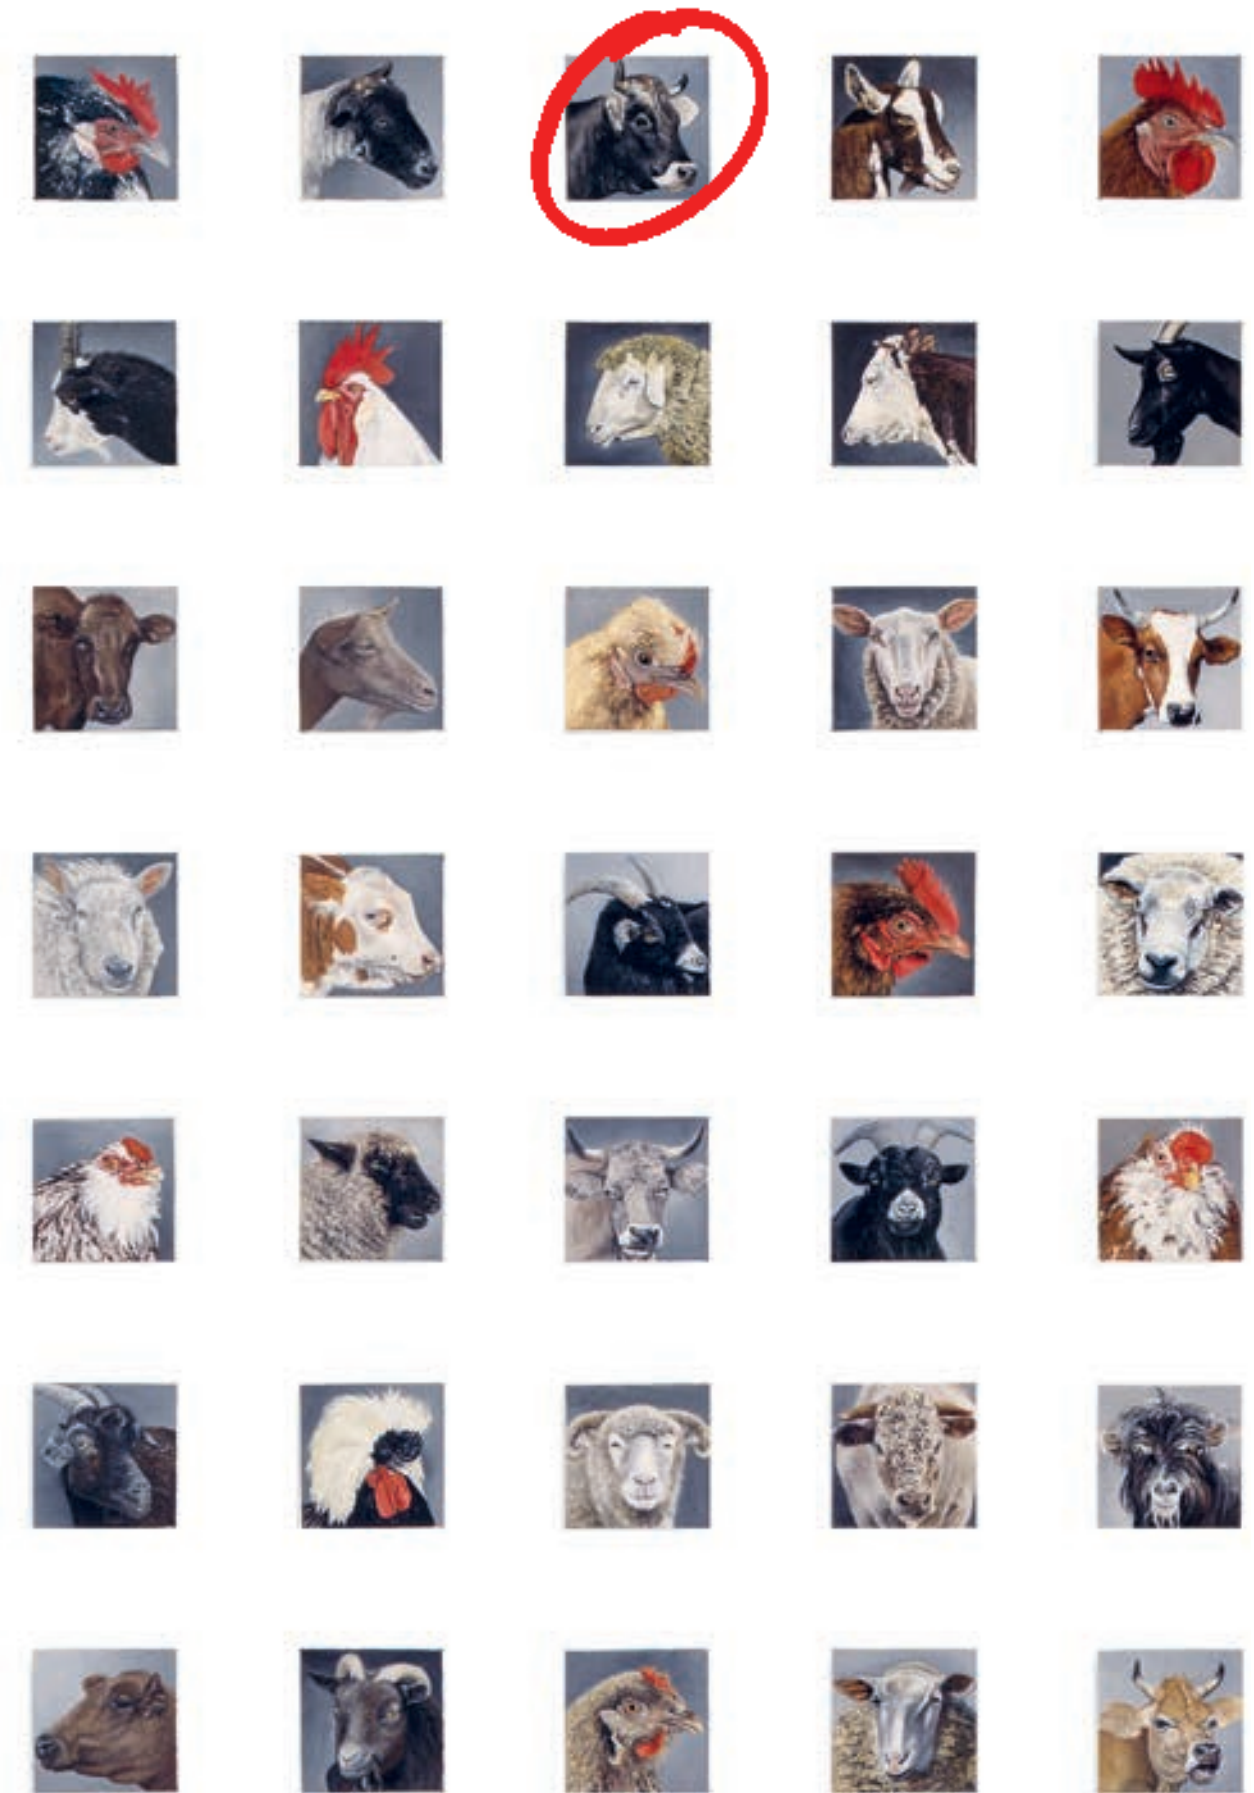

# FRIEDER

DAS KREATIVHEFT  
DES MUSEUM FRIEDER BURDA

5

Karin Kneffel, *Tierportraits*, 1991 – 1993. Öl auf Leinwand, je 20 x 20 cm

Verschiedene private Leihgeber, die nicht näher genannt werden möchten, sowie Anja und Thomas Bernstein, Kulturamt der Stadt Bremerhaven, Kunstverein Bremerhaven, Privatsammlung Bremerhaven, Dr. Christof Schirra, Privatsammlung Stuttgart, Privatsammlung Ulm

### AUFGABE

Suche alle Tiere mit Hörnern und umkreise sie.